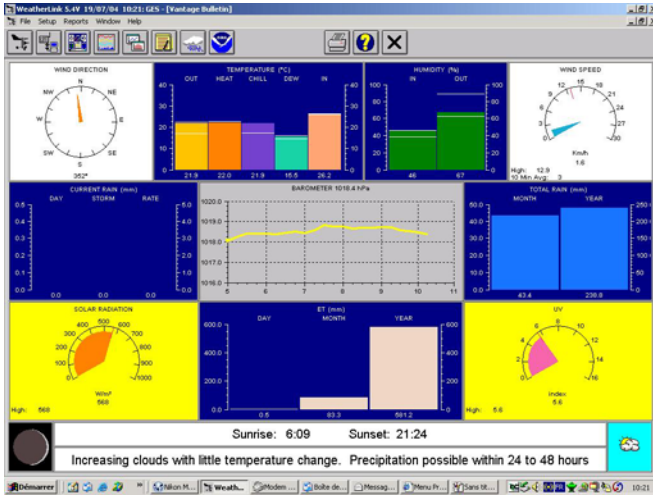

WeatherLink interface de stockage des données et logiciel pour station météorologique Vantage Pro.

Pour une surveillance plus fine des conditions climatiques, ajoutez une interface et un logiciel WeatherLink à votre station météorologique Vantage Pro. L'enregistreur de données s'installe dans l'une de nos consoles avec afficheur 6310 ou sans afficheur 6314 et permet le stockage des données même lorsque l'ordinateur est éteint. Transférez les données vers votre ordinateur de type PC toutes les fois que vous le voulez, puis employez le logiciel WeatherLink pour créer des graphiques, produire des rapports, publier automatiquement des pages web sur internet, et encore plus.

- Sélectionner un intervalle de stockage de 1, 5, 10, 15, 30, 60 ou 120 minutes. Stockez jusqu'à six mois de données, selon l'intervalle de stockage choisi.
- Consulter les conditions météo actuelles d'un coup d'œil depuis la page bulletin instantané, ou les graphique quotidiens, hebdomadaires, mensuels ou annuels.
- Créer des rapports d'observation météorologique au format NOAA (National Climatic Data Center).
- Poster les conditions atmosphériques sur votre site Web et télécharger d'autres dossiers (tels que des images d'une webcam).
- Apprécier les fonctions de surveillance incluant les degrés journaliers de chauffage et des degrés journaliers de refroidissement, ainsi que l'énergie solaire en Langley.
- Employer les données d'index d'UV courantes pour estimer le risque de coup de soleil en fonction de chaque type de peau.