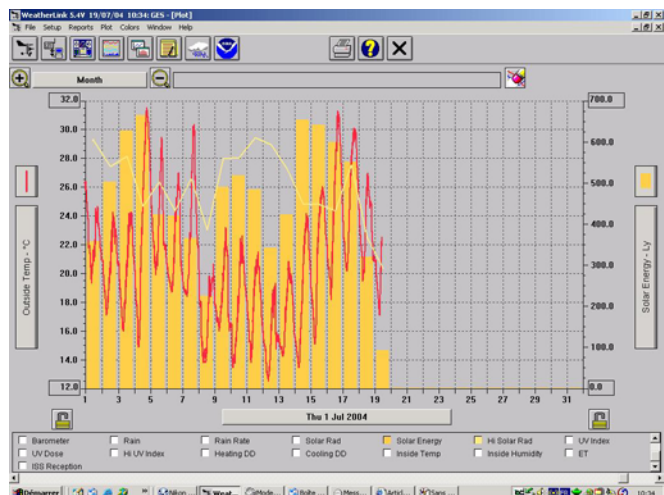

GES S.A. Agence de Lyon

22, rue Tronchet – 69006 LYON – France
Métro Foch

Téléphone : +(33) (0)4 78 93 99 55 – Télécopie +(33) (0)4 78 93 99 52

internet : <http://www.ges-lyon.fr> - email : contact@ges-lyon.fr