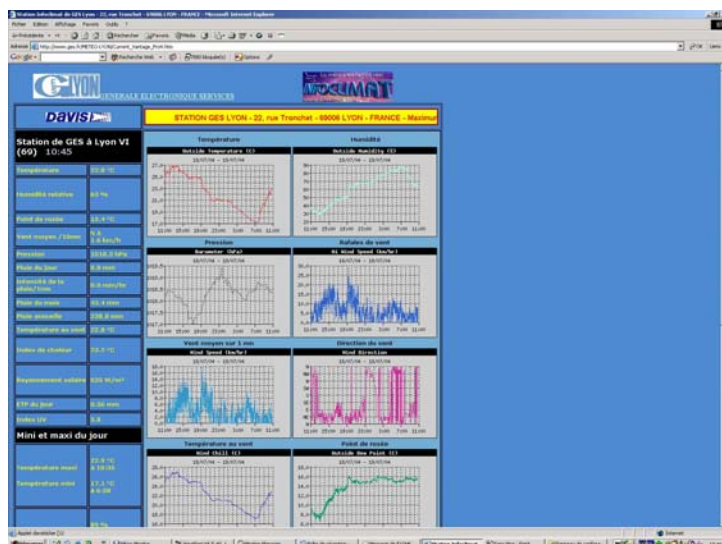

- Les fonctions spéciales agricultures et de gestion du gazon incluent l'évapotranspiration, le degré journalier de croissance, la durée de température-humidité, les durée d'humidité du feuillage et la durée de la température du sol.

Quelques fonctions exigent l'utilisation des capteurs optionnels

Le pack WeatherLink comprend un logiciel sur CD-ROM, un enregistreur de données avec un câble de 2.4 m (datalogger).

Matériel nécessaire :

Un ordinateur fonctionnant sous Windows 95/98/me/2000/nt 4.0 ou XP avec un minimum de 5 MB d'espace libre sur le disque dur et 4 MO de mémoire ainsi qu'un port série ou USB libre.

GES S.A. Agence de Lyon

22, rue Tronchet – 69006 LYON – France
Métro Foch

Téléphone : +(33) (0)4 78 93 99 55 – Télécopie +(33) (0)4 78 93 99 52

internet : <http://www.ges-lyon.fr> - email : contact@ges-lyon.fr