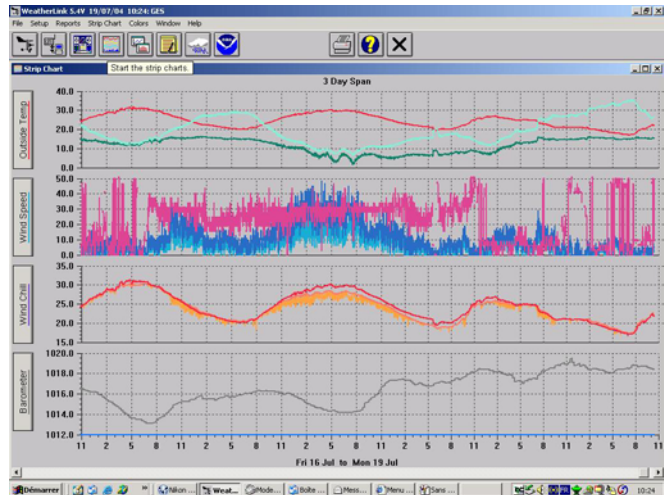

GES S.A. Agence de Lyon

22, rue Tronchet – 69006 LYON – France
Métro Foch

Téléphone : +(33) (0)4 78 93 99 55 – Télécopie +(33) (0)4 78 93 99 52

internet : <http://www.ges-lyon.fr> - email : contact@ges-lyon.fr