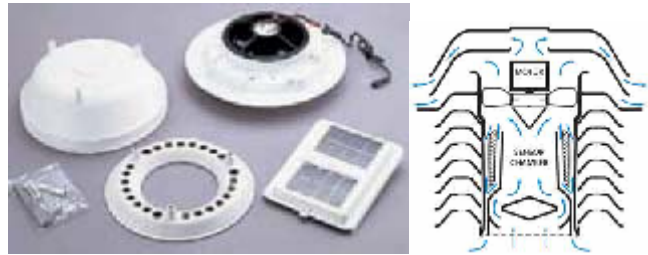

Ventilation active de jour Kit n°7747

Connexion informatique :

Sur votre PC où mac , consultez de façon instantanée vos donnez, faites des graphiques, sauvegardez les et publiez les sur le web avec notre DataLogger et logiciel Weatherlink n°6510SER (Port série) n°6510USB (port USB) et 6520 (Port USB pour Mac OS X) :